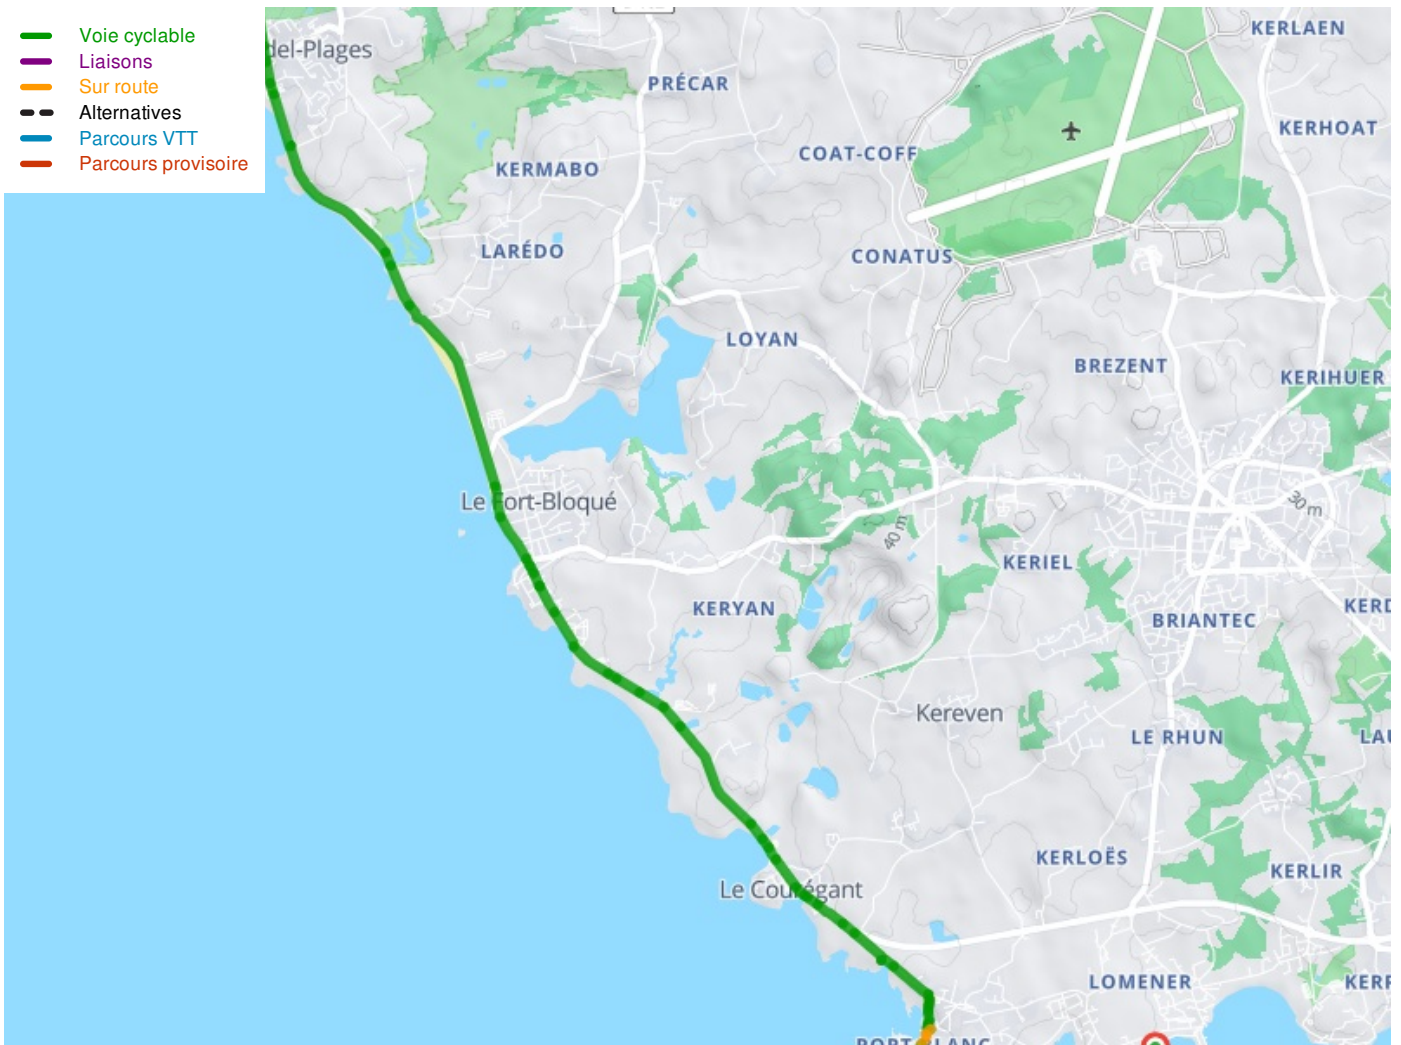

Guidel - Larmor Plage

Voie 5 Bretagne & Vélocéan

Départ

Arrivée

Durée

48 min

Distance

12,06 Km

- Voie cyclable
- Liaisons
- Sur route
- - Alternatives
- Parcours VTT
- Parcours provisoire

Départ

Arrivée