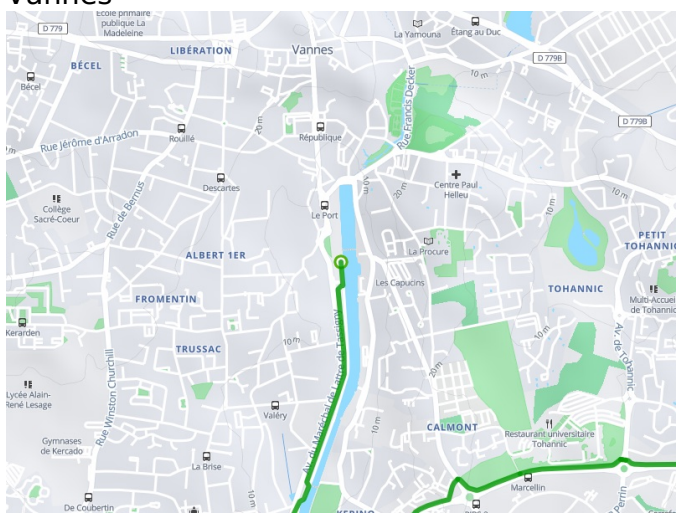

**Départ
Vannes**