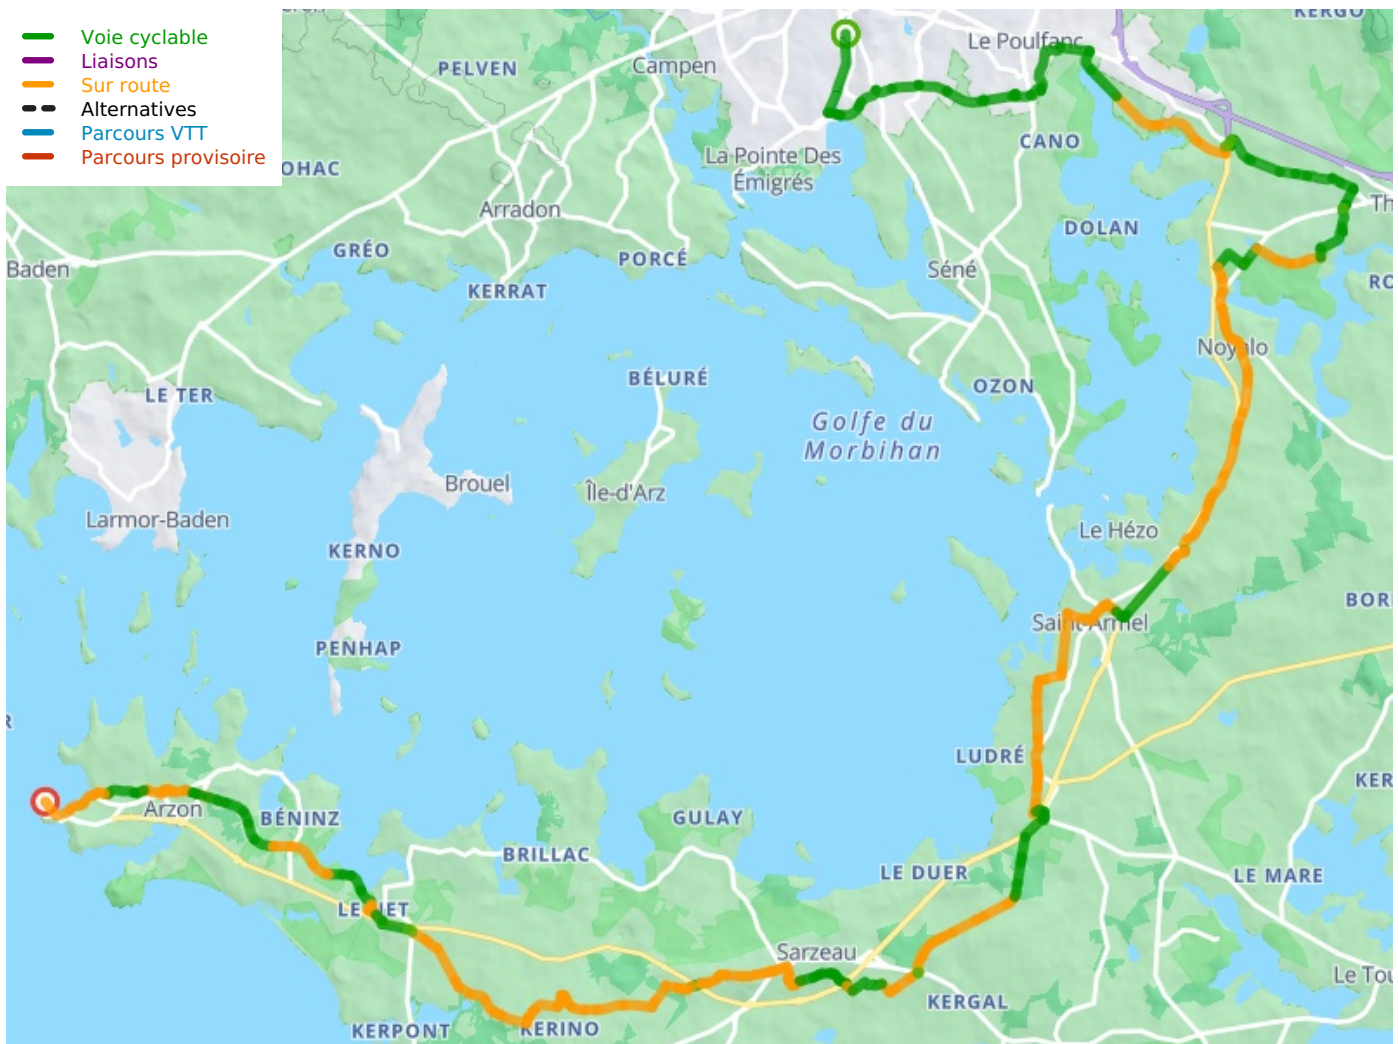

- Voie cyclable
- Liaisons
- Sur route
- - - Alternatives
- Parcours VTT
- Parcours provisoire