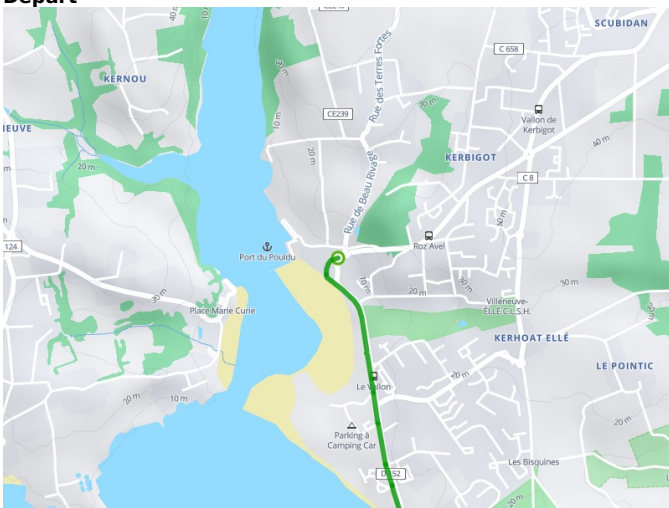

Guidel / Larmor Plage

Voie 5 Bretagne

Départ

Arrivée

Durée
48 min

Distance
12,06 Km

- Voie cyclable
- Liaisons
- Sur route
- - - Alternatives
- Parcours VTT
- Parcours provisoire

Départ

Arrivée