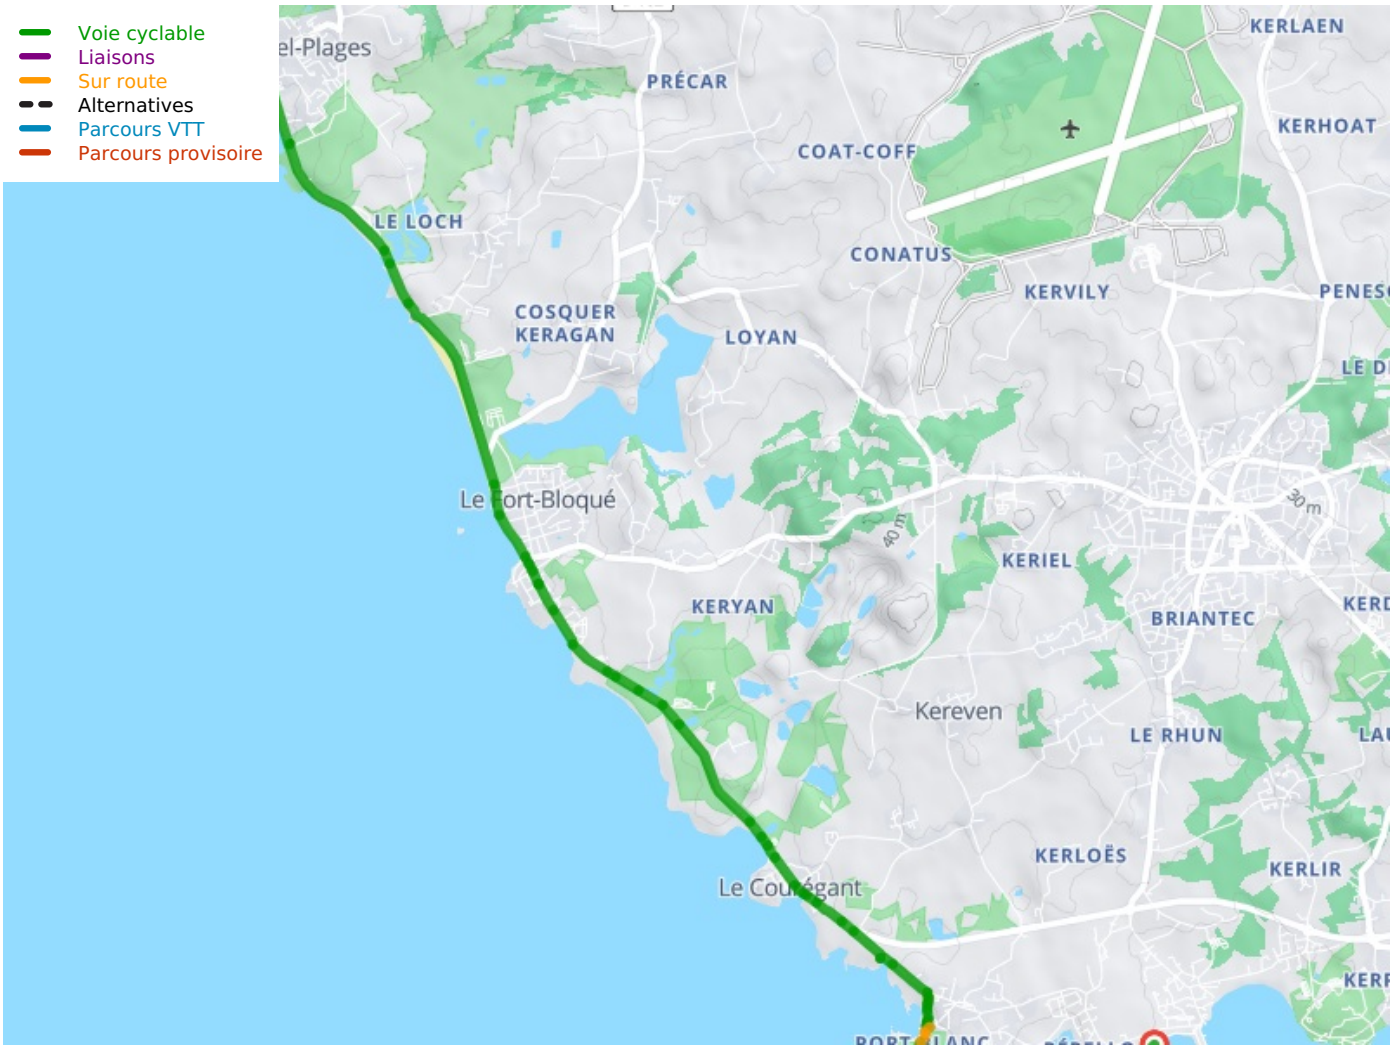

Guidel / Larmor Plage

Voie 5 Bretagne

Départ

Arrivée

Durée
48 min

Distance
12,06 Km

- Voie cyclable
- Liaisons
- Sur route
- - - Alternatives
- Parcours VTT
- Parcours provisoire

Départ

Arrivée