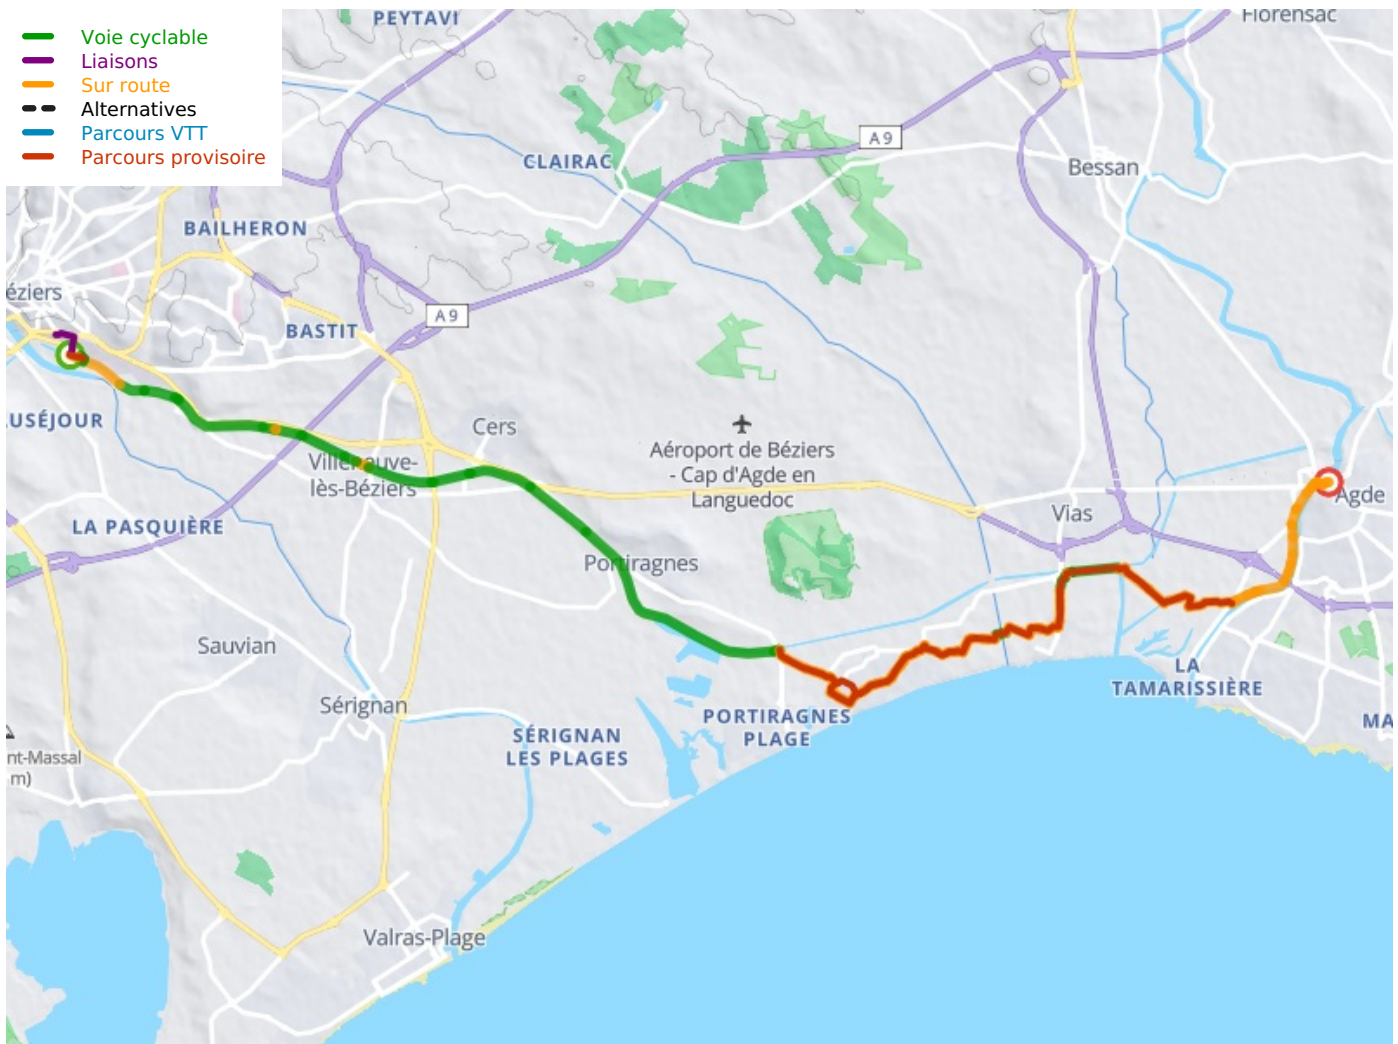

Départ Béziers

Arrivée Agde