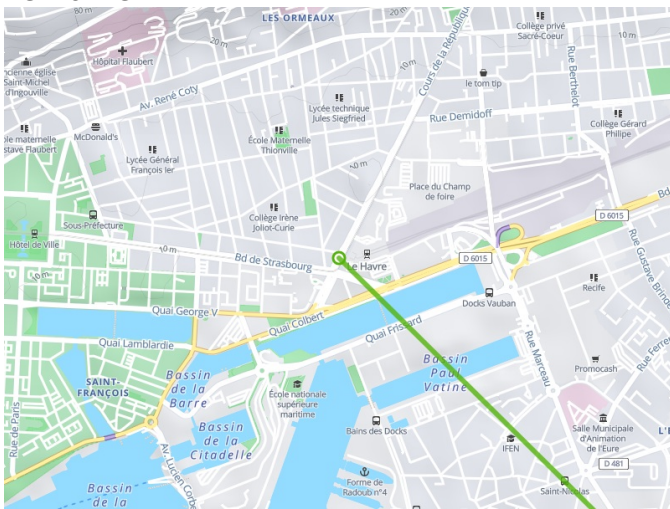

Le Havre / Honfleur

La Vélomaritime / EuroVelo 4

Cette section n'est pas encore aménagée et il n'est pas possible de proposer un itinéraire sécurisé et satisfaisant à ce jour. Les collectivités travaillent à une mise en continuité pour 2021.

Départ
Le Havre

Arrivée
Honfleur

Durée
1 h 32 min

Distance
11,84 Km

- Voie cyclable
- Liaisons
- Sur route
- Alternatives
- Parcours VTT
- Parcours provisoire

Départ
Le Havre

Arrivée
Honfleur