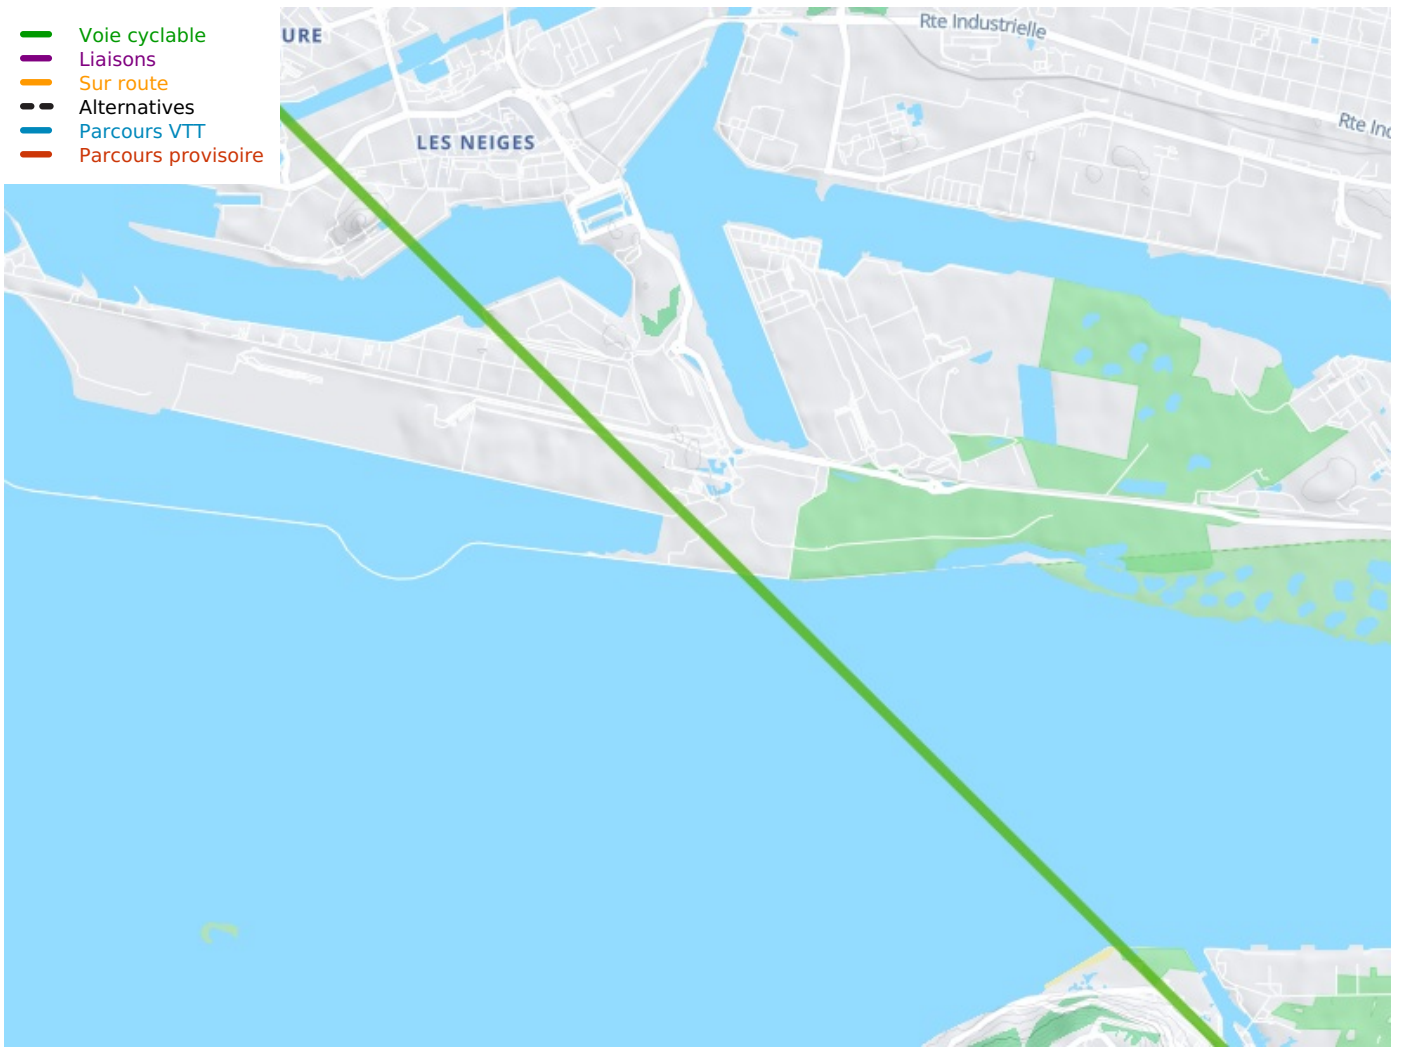

Le Havre / Honfleur

La Vélomaritime / EuroVelo 4

Cette section n'est pas encore aménagée et il n'est pas possible de proposer un itinéraire sécurisé et satisfaisant à ce jour. Les collectivités travaillent à une mise en continuité pour 2021.

Départ
Le Havre

Arrivée
Honfleur

Durée
1 h 32 min

Distance
11,84 Km

- Voie cyclable
- Liaisons
- Sur route
- Alternatives
- Parcours VTT
- Parcours provisoire

Départ
Le Havre

Arrivée
Honfleur