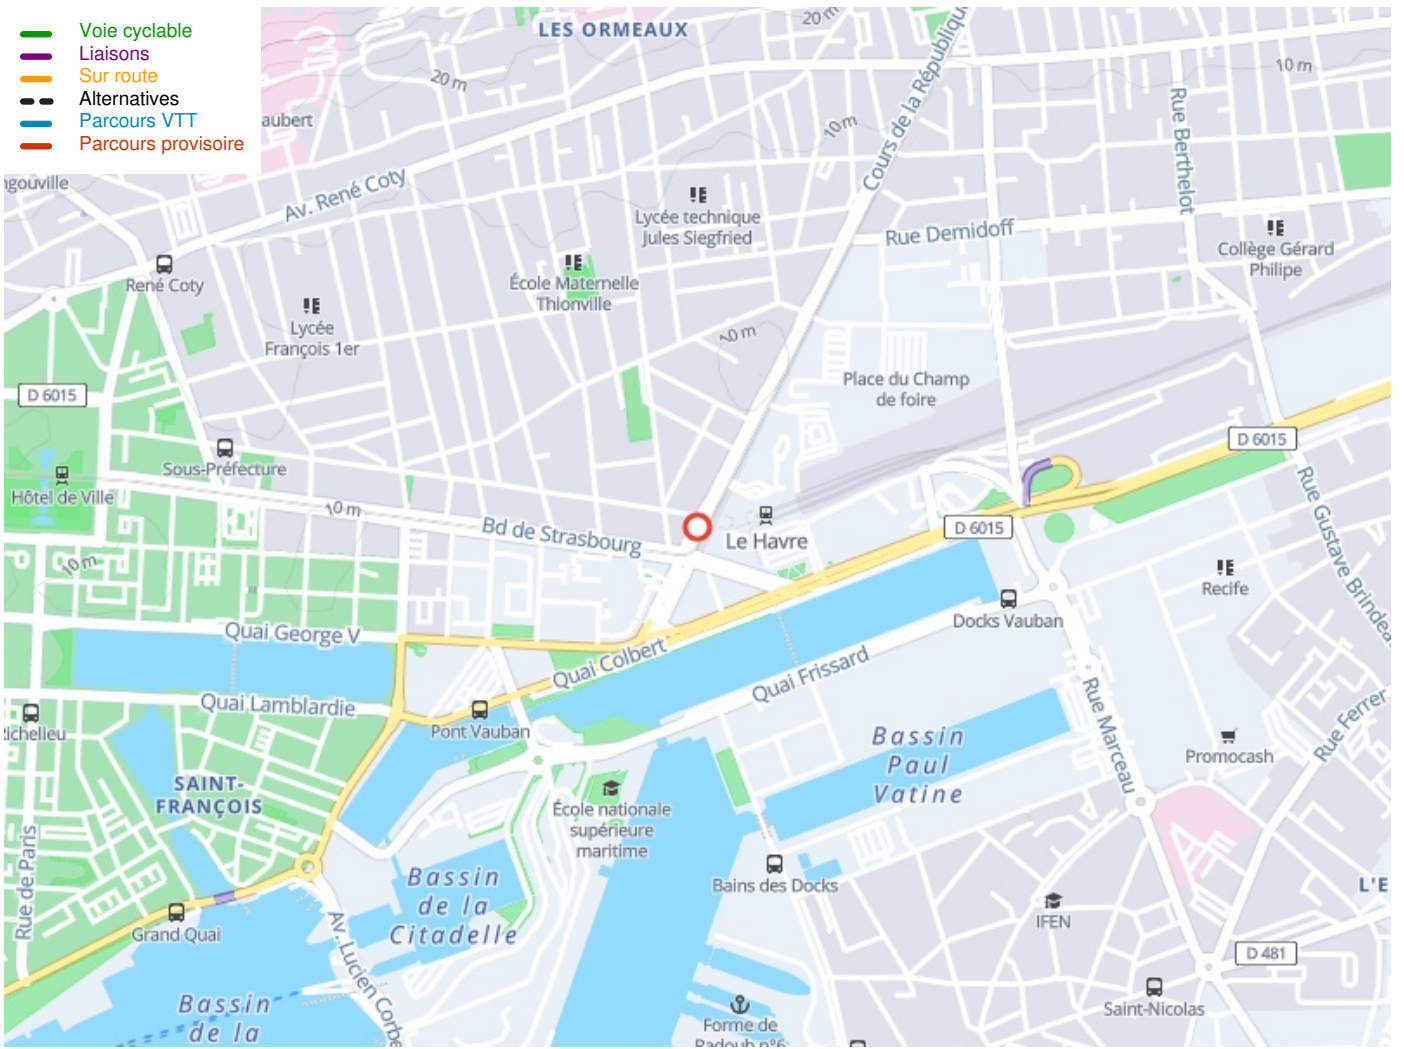

Honfleur / Le Havre

La Vélomaritime / EuroVelo 4

Cette section n'est pas encore aménagée et il n'est pas possible de proposer un itinéraire sécurisé et satisfaisant à ce jour. Il existe actuellement 2 alternatives, voir ci-dessous ▼

Alternatives :

- Jusqu'au 6 juillet 2022 embarquez votre vélo à bord de la ligne de bus n°39 Caen <> Honfleur <> Le Havre. 4 porte-vélos sont disponibles, service gratuit, **sur réservation obligatoire**. [En savoir plus](#)
- Faites transférer vos vélos et bagages par la [société Les Trouvillaises](#) pour un tarif de 80€ pour 2 vélos (25€ par vélo supplémentaire) et empruntez à pied la ligne de bus n°39 Caen <> Honfleur <> Le Havre

Départ
Honfleur

Arrivée
Le Havre

Durée
47 min

Distance
11,84 Km

- Voie cyclable
- Liaisons
- Sur route
- Alternatives
- Parcours VTT
- Parcours provisoire

**Départ
Honfleur**

**Arrivée
Le Havre**