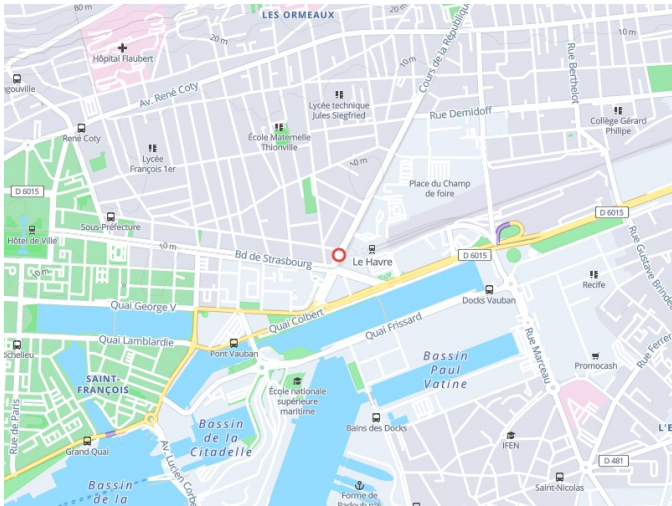

Honfleur / Le Havre

La Vélomaritime / EuroVelo 4

Cette section n'est pas encore aménagée et il n'est pas possible de proposer un itinéraire sécurisé et satisfaisant à ce jour. Il existe actuellement 2 alternatives, voir ci-dessous ▼

Départ
Honfleur

Arrivée
Le Havre

Durée
47 min

Distance
11,84 Km

- Voie cyclable
- Liaisons
- Sur route
- Alternatives
- Parcours VTT
- Parcours provisoire

**Départ
Honfleur**

**Arrivée
Le Havre**