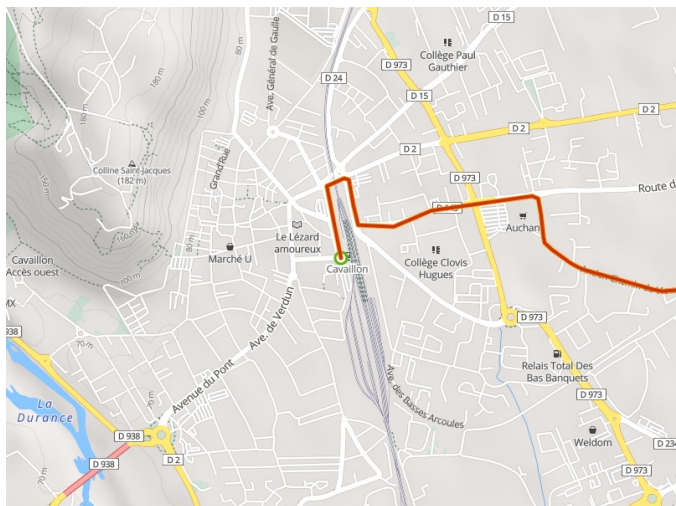

L'itinéraire

La sortie de Cavaillon n'est pas encore signalée La Méditerranée à vélo / EV8, **une liaison Cavaillon < > voie du Calavon est en cours d'aménagement**. À ce jour, il faut suivre l'itinéraire du Luberon à vélo via la gare de Cavaillon.

L'itinéraire de la Méditerranée à vélo proposera un itinéraire par le sud.

Liaisons

Rabattements vers les zones de loisirs et pôles de services depuis la voie verte bien indiqués.

Itinéraires jalonnés [Le Luberon à vélo](#), tous très bien indiqués.

Gare de Cavailon

[Consulter les horaires](#)

- Voie cyclable
- Liaisons
- Sur route
- - - Alternatives
- Parcours VTT
- Parcours provisoire

Départ
Cavaillon

Arrivée
Apt