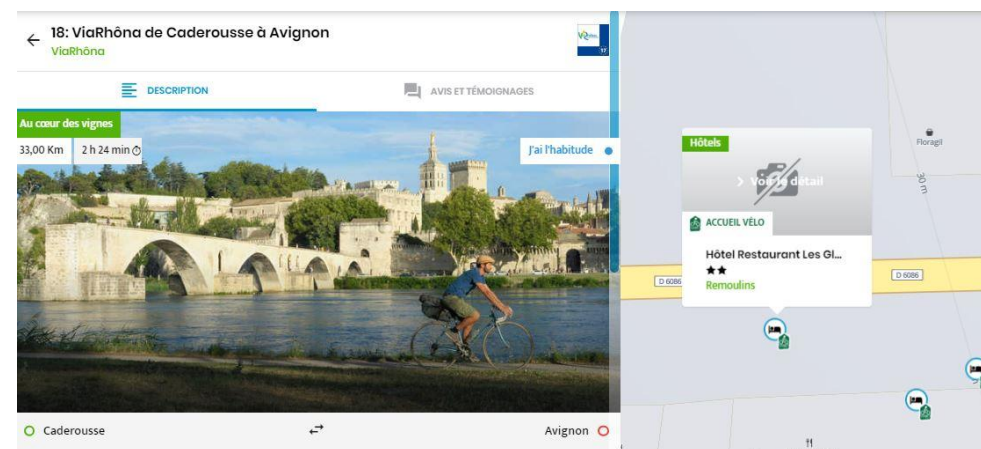

DOUBLONS DE POI - ENVOIS MULTIPLES DE BASES TIERCES

APIDAE / DATATOURISME

Exemples dans le Gard (30) :

<https://www.francevelotourisme.com/itineraire/viarhona/18-viarhona-de-caderousse-a-avignon>

LISTE DES OBJETS (11) Export

Projet:
 Categories:
 Ville:
 Region:

Accueil velo:
 Veloroutes:
 Distance Veloroutes (km):

#	Titre	Categorie	Sous categorie
5161382	Le Saint-Geniès	Hébergements	Hôtels
4618490	Hôtel Ermitage (ex Hôtel Roques)	Hébergements	Hôtels
80d7eb4b-b00b-3e39-aaba-cb3389f80ca5	Hôtel Le Mas des Ponts d'Arles	Hébergements	Hôtels
66fc0c3c-3f3f-370e-ab11-3dddbddd842	Hôtel Ermitage (ex Hôtel Roques)	Hébergements	Hôtels
0c6d3c74-2ab8-35ac-81bc-709ce93ca0b8	Hôtel Le Mas des Sables	Hébergements	Hôtels
80b3295f-a791-3adc-b009-967e1019f989	Hôtel Ermitage	Hébergements	Hôtels
a50157e4-c0b7-34e9-93cf-33f4155cac66	Hôtel Restaurant Les Glycines	Hébergements	Hôtels
52fafecd-1c24-3928-86d6-91f1899527a3	Hôtel Restaurant Le Cours	Hébergements	Hôtels
5de9cea2-caa8-3bba-b2ee-e185a9871b56	Hôtel Restaurant Les Glycines	Hébergements	Hôtels
bb85307b-571b-33f1-994f-751b7fa39245	Hôtel Restaurant Le Président	Hébergements	Hôtels
5161575	Hôtel Restaurant Les Glycines	Hébergements	Hôtels