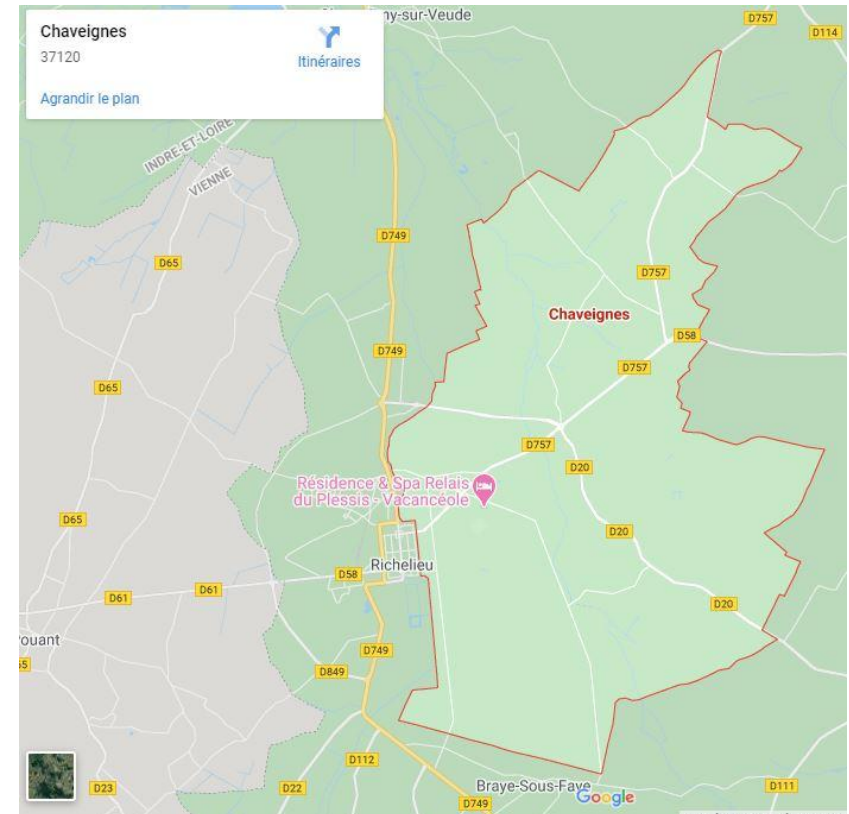

Nous utilisons le service <https://api.gouv.fr/api/api-geo#api-description>, qui tourne sur un de nos serveurs

SI LA GÉOLOCALISATION EST FAUSSE

Deux sites web : deux adresses postales différentes

1. relaisduplessis.fr : Relais du Plessis route de Thuet - 37120 CHAVEIGNES
2. vacanceole.com/le-relais-du-plessis-richelieu : La Coupure du Parc 37120 RICHELIEU

Adresse envoyée imprécise :

- DetailSTRADRESSE": " TERRES DE FRANCE | Route de Thuet - La Coupure du Parc - CHAVEIGNES | | 37120 | RICHELIEU | 37196"
- **Le code INSEE est celui de Richelieu** : 37196, celui de Chaveignes est 37065 non indiqué dans le flux.
- Chaveignes et Richelieu ont le même code postal 37120 !

[Bassin de vie de Richelieu \(37196\) – COG](#)

Le Relais du Plessis est bien situé sur la commune de Chaveignes

Pour corriger un problème de photo(s) inversée(s)

1. Un tuto est à disposition sur [la Communauté Apidae](#)
2. La solution à cet affichage défaillant se situe dans **les métadonnées de la photo**
3. Le bon affichage dans la fiche Apidae ne garantit pas un affichage zéro défaut sur FVT.