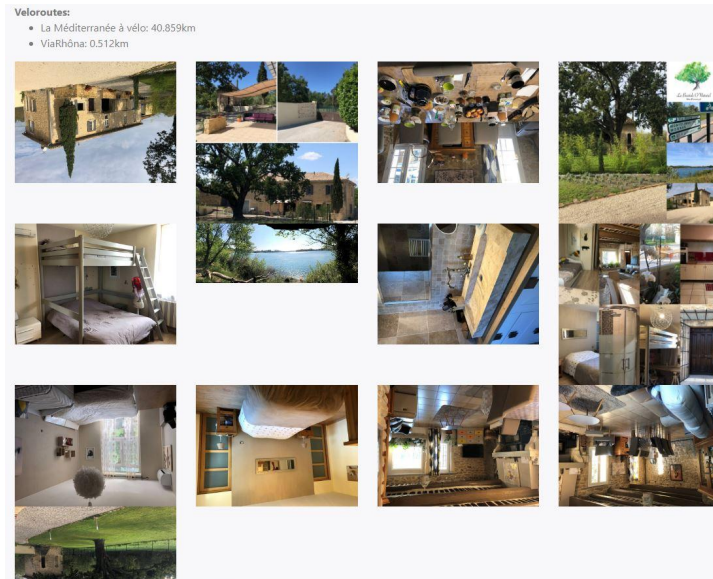

Photo inversée
dans fiche FVT

Photo à l'endroit
dans Apidae

Bastide O' Naturel - 5410846

ILLUSTRATIONS (IMAGES-PHOTOS)

Nom	Type d'image
 Bastide ô naturel	Image
 florilège visuels B&B Bastide ô naturel	Image
 Bastide ô naturel	Image
 visuels extérieurs Via Rhona Bastide ô naturel	Image