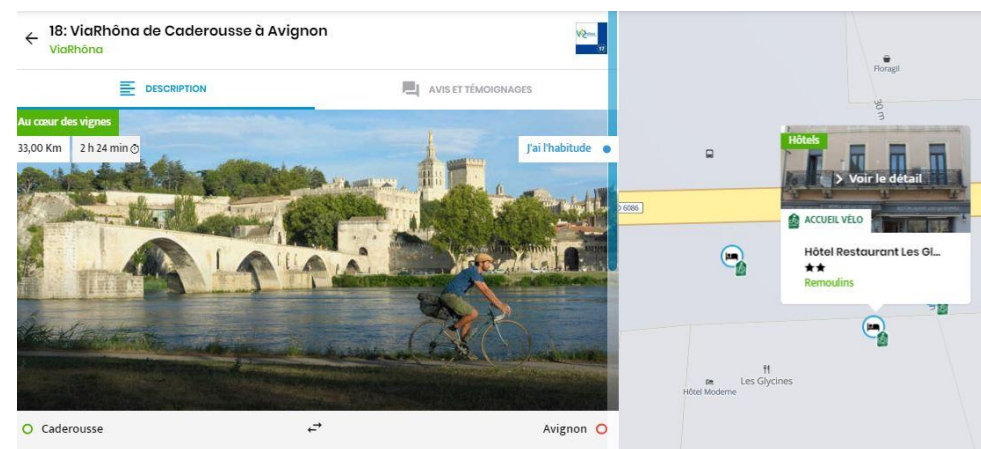

DOUBLONS DE POI - ENVOIS MULTIPLES DE BASES TIERCES

APIDAE / DATATOURISME

Exemples dans le Gard (30) :

<https://www.francevelotourisme.com/itineraire/viarhona/18-viarhona-de-caderousse-a-avignon>

LISTE DES OBJETS (11) Export

Projet:
 Categories:
 Ville:
 Region:

Accueil velo:
 Veloroutes:
 Distance Veloroutes (km):

#	Titre	Categorie	Sous categorie
5161382	Le Saint-Geniès	Hébergements	Hôtels
4618490	Hôtel Ermitage (ex Hôtel Roques)	Hébergements	Hôtels
80d7eb4b-b00b-3e39-aaba-cb3389f80ca5	Hôtel Le Mas des Ponts d'Arles	Hébergements	Hôtels
66fc0c3c-3f3f-370e-ab11-3dddbddd842	Hôtel Ermitage (ex Hôtel Roques)	Hébergements	Hôtels
0c6d3c74-2ab8-35ac-81bc-709ce93ca0b8	Hôtel Le Mas des Sables	Hébergements	Hôtels
80b3295f-a791-3adc-b009-967e1019f989	Hôtel Ermitage	Hébergements	Hôtels
a50157e4-c0b7-34e9-93cf-33f4155cac66	Hôtel Restaurant Les Glycines	Hébergements	Hôtels
52fafecd-1c24-3928-86d6-91f1899527a3	Hôtel Restaurant Le Cours	Hébergements	Hôtels
5de9cea2-caa8-3bba-b2ee-e185a9871b56	Hôtel Restaurant Les Glycines	Hébergements	Hôtels
bb85307b-571b-33f1-994f-751b7fa39245	Hôtel Restaurant Le Président	Hébergements	Hôtels
5161575	Hôtel Restaurant Les Glycines	Hébergements	Hôtels